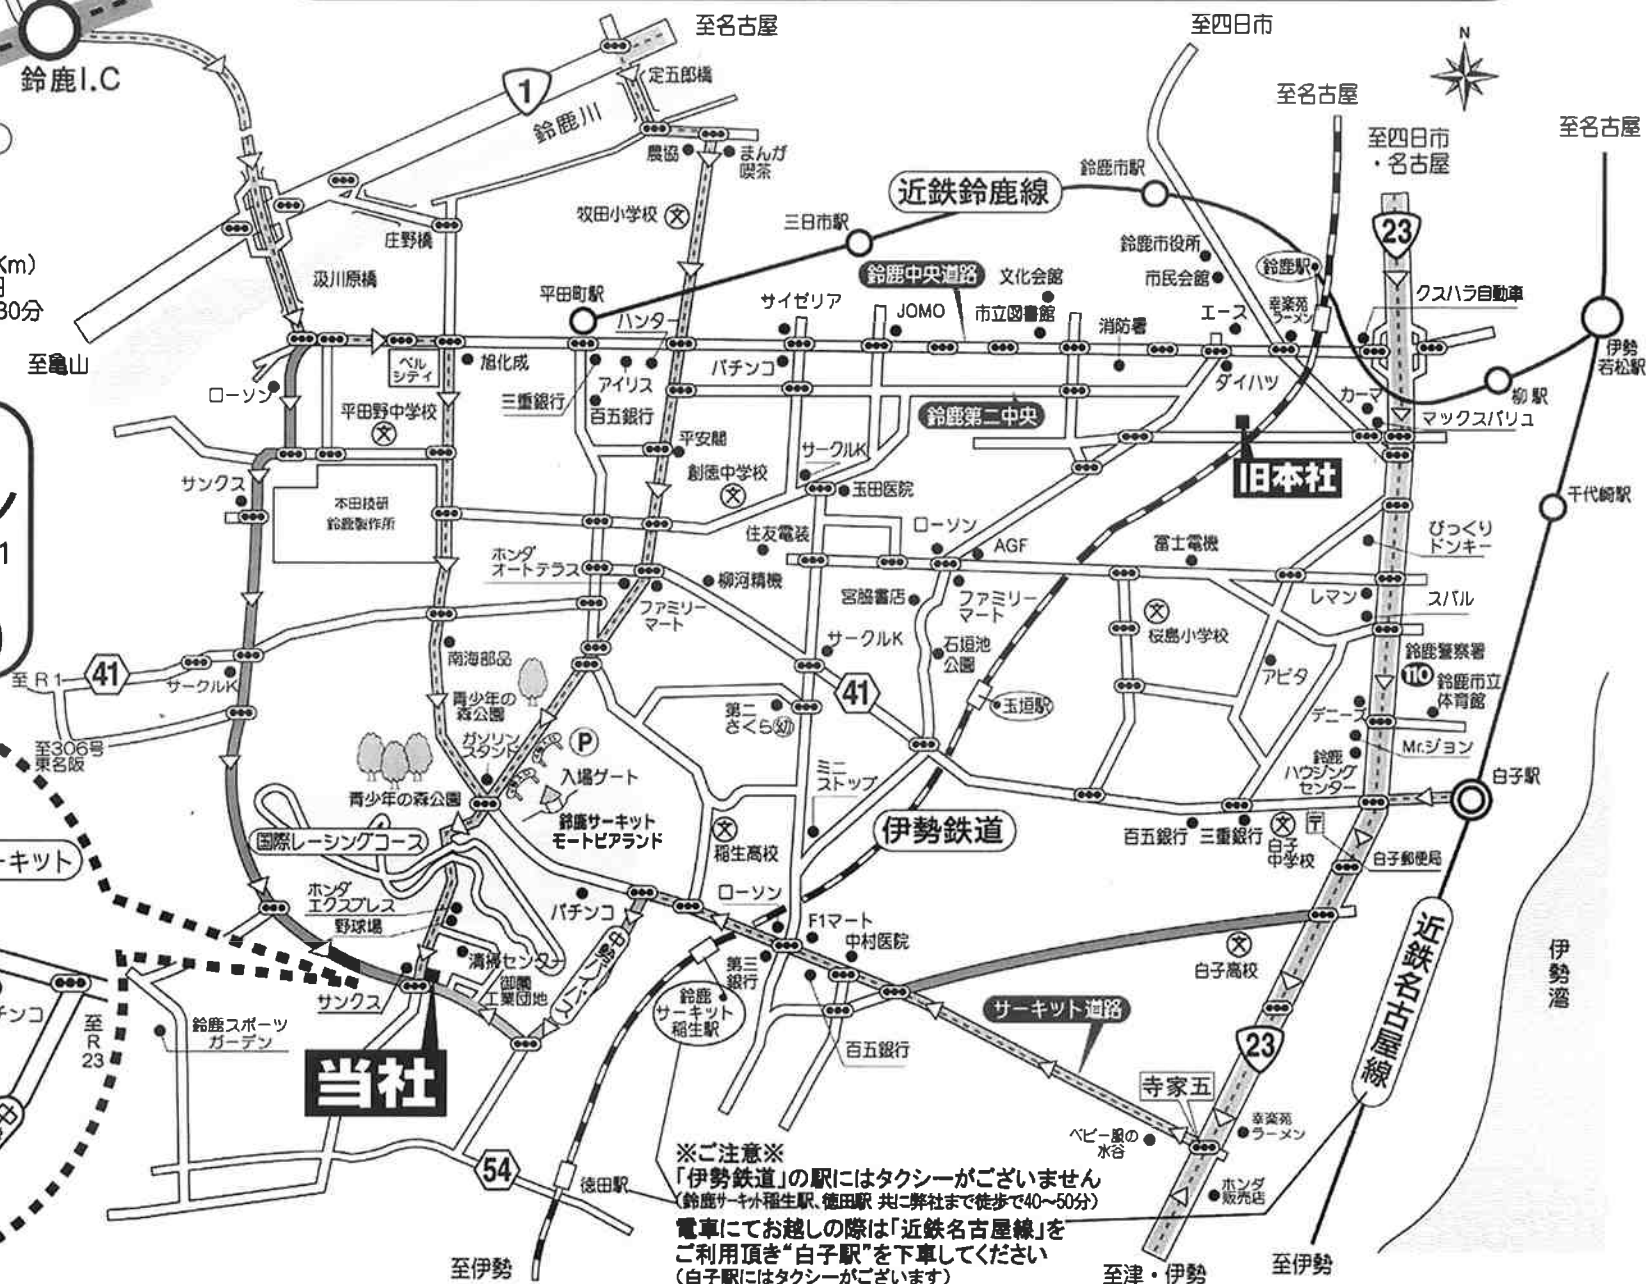

# おすすめ ROAD MAP! どうぞお気をつけてお越し下さい。

- 近鉄白子駅から車で約15分(約6.5Km)  
タクシー料金約2,500円
- 東名阪自動車道鈴鹿I.Cから車で約30分  
(約15Km)
- 汲川原橋から約15分(約6.5Km)

★当社までの道順です。どうぞお気をつけてお越し下さい。

**株式会社 三重パーツ**  
鈴鹿市御園町3600番地の21  
(御園工業団地内)  
**TEL (0593)72-8610(代)**

## 拡大図

※ご注意※  
「伊勢鉄道」の駅にはタクシーがございません  
(鈴鹿サーキット稲生駅、徳田駅 共に弊社まで徒歩で40~50分)  
電車にてお越しの際は「近鉄名古屋線」を  
ご利用頂き「白子駅」を下車してください  
(白子駅にはタクシーがございます)