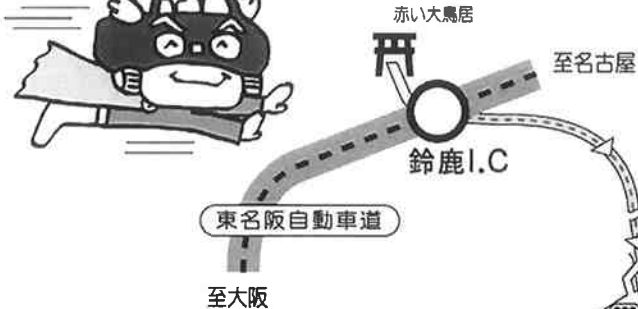

# おすすめ ROAD MAP! どうぞお気をつけてお越し下さい。

- 近鉄白子駅から車で約15分(約6.5Km)  
タクシー料金約2,500円
- 東名阪自動車道鈴鹿I.Cから車で約30分  
(約15Km)
- 汲川原橋から約15分(約6.5Km)

★当社までの道順です。どうぞお気をつけてお越し下さい。

**株式会社 三重パーツ**  
鈴鹿市御園町3600番地の21  
(御園工業団地内)  
**TEL (0593)72-8610(代)**

## 拡大図

※ご注意※  
「伊勢鉄道」の駅にはタクシーがございません  
(鈴鹿サーキット稲生駅、徳田駅 共に弊社まで徒歩で40~50分)  
電車にてお越しの際は「近鉄名古屋線」を  
ご利用頂き「白子駅」を下車してください  
(白子駅にはタクシーがございます)